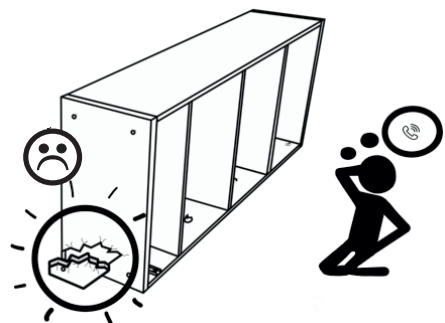

# Babushka changing table for small chest of drawer.

Babushka przewijak  
do małej komody

wood luck

53,4cm x 71,7cm x 8,3cm

**przed montażem mebli,  
sprawdzić elementy!  
before assembling,  
check the components!**

MONTOWAĆ NA MIĘKKIM PODŁOŻU, ABY NIE USZKODZIĆ ELEMENTÓW

ASSEMBLE ON A SOFT SURFACE TO AVOID DAMAGING THE COMPONENTS

element no./ numer elementu	dł./l.	x	szer./w.	szt./qty.
1	702	x	82	1.0
2	702	x	82	1.0
3	536	x	104	1.0
4	536	x	116	1.0
5	536	x	85	1.0