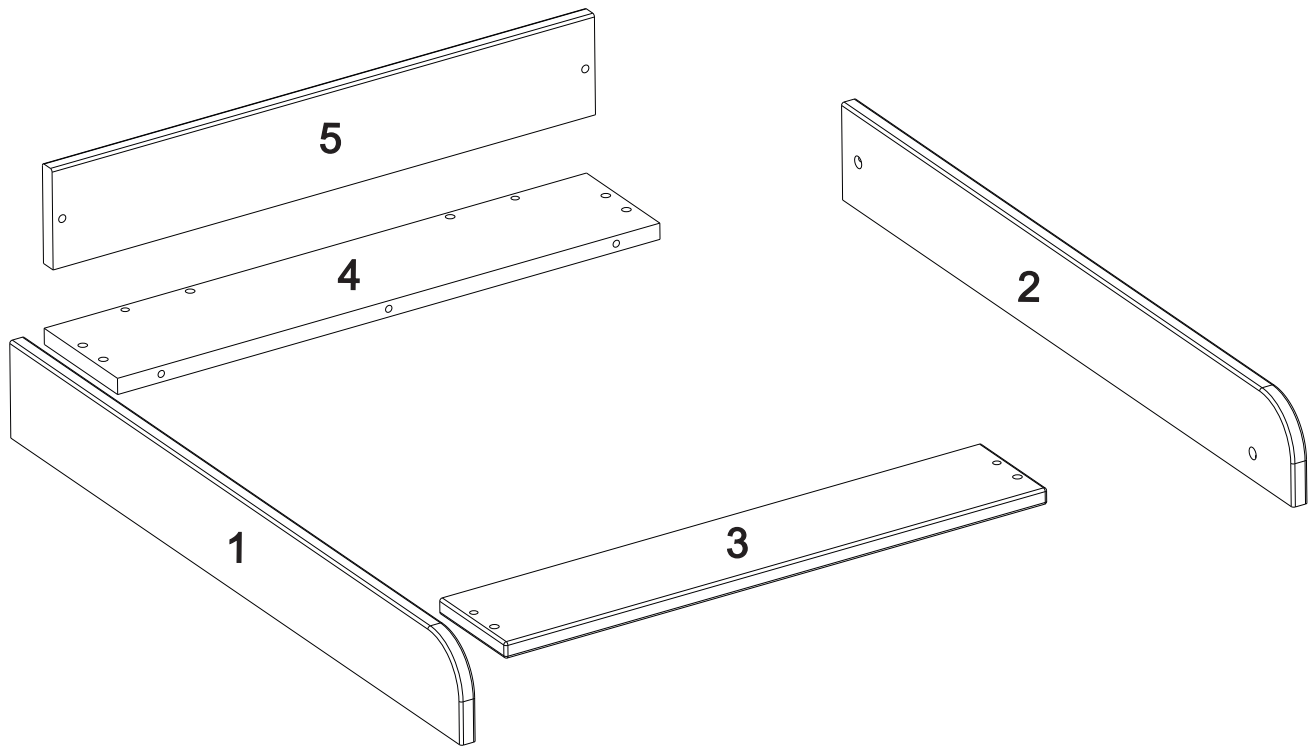

# Babushka changing table for small chest of drawer.

Babushka przewijak  
do małej komody

wood luck

53,4cm x 71,7cm x 8,3cm

**przed montażem mebli,  
sprawdzić elementy!  
before assembling,  
check the components!**

MONTOWAĆ NA MIĘKKIM PODŁOŻU, ABY NIE USZKODZIĆ ELEMENTÓW

ASSEMBLE ON A SOFT SURFACE TO AVOID DAMAGING THE COMPONENTS

element no./ numer elementu	dł./l.	x	szer./w.	szt./qty.
1	702	x	82	1.0
2	702	x	82	1.0
3	536	x	104	1.0
4	536	x	116	1.0
5	536	x	85	1.0