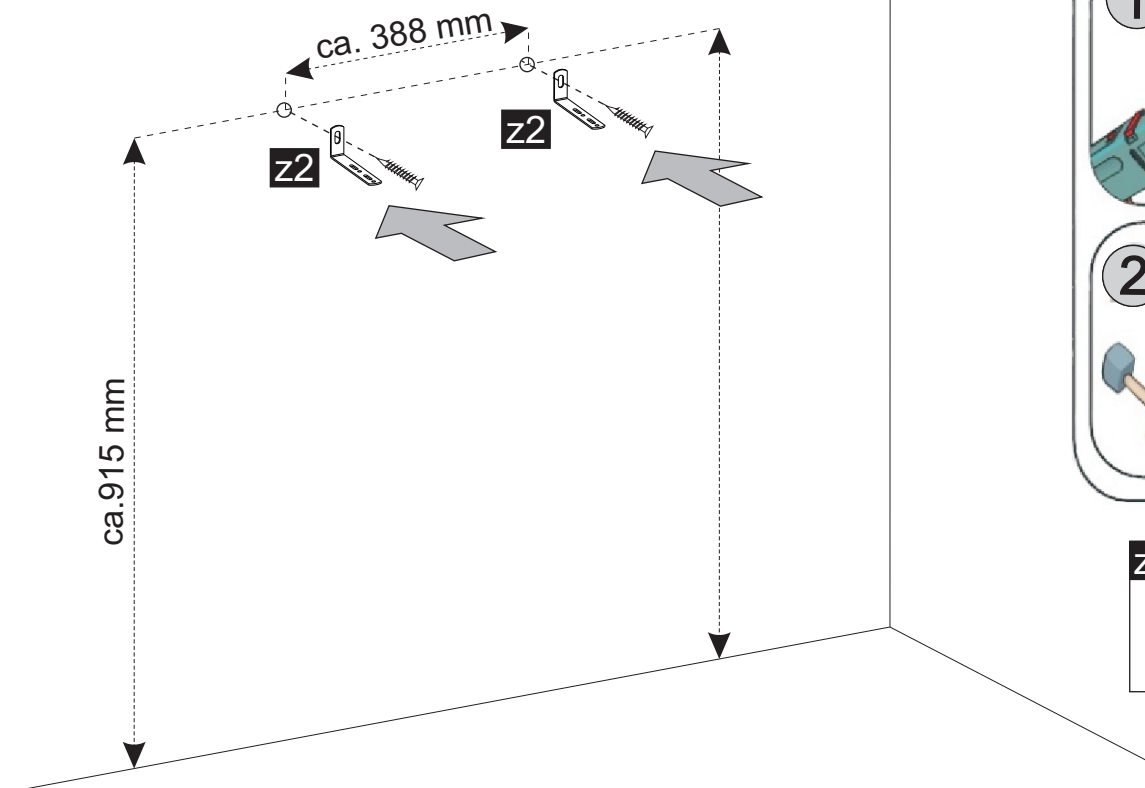

# Babushka changing table for small chest of drawer.

Babushka przewijak  
do małej komody

wood luck

53,4cm x 71,7cm x 8,3cm

**przed montażem mebli,  
sprawdzić elementy!  
before assembling,  
check the components!**

MONTOWAĆ NA MIĘKKIM PODŁOŻU, ABY NIE USZKODZIĆ ELEMENTÓW

ASSEMBLE ON A SOFT SURFACE TO AVOID DAMAGING THE COMPONENTS

element no./ numer elementu	dł./l.	x	szer./w.	szt./qty.
1	702	x	82	1.0
2	702	x	82	1.0
3	536	x	104	1.0
4	536	x	116	1.0
5	536	x	85	1.0

1

2

3

4

5

6

7