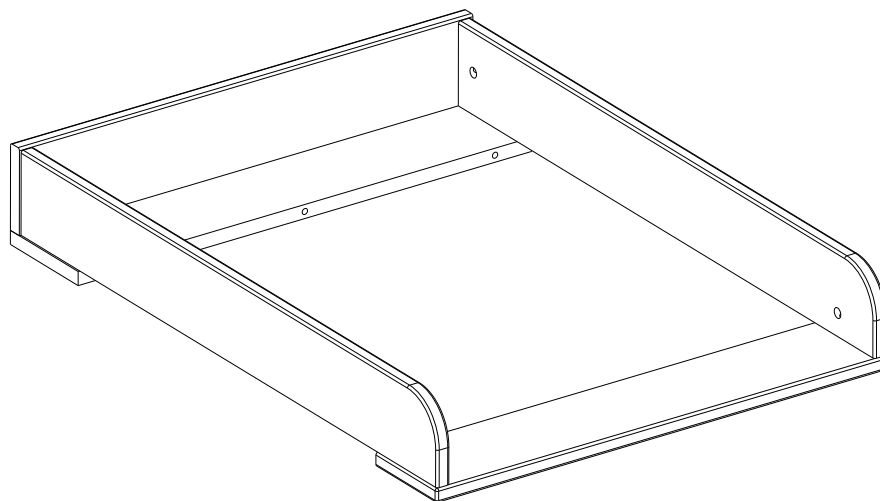

# Babushka changing table for small chest of drawer.

Babushka przewijak  
do małej komody

wood luck

53,4cm x 71,7cm x 8,3cm

**przed montażem mebli,  
sprawdzić elementy!  
before assembling,  
check the components!**

MONTOWAĆ NA MIĘKKIM PODŁOŻU, ABY NIE USZKODZIĆ ELEMENTÓW

ASSEMBLE ON A SOFT SURFACE TO AVOID DAMAGING THE COMPONENTS

element no./ numer elementu	dł./l.	x	szer./w.	szt./qty.
1	702	x	82	1.0
2	702	x	82	1.0
3	536	x	104	1.0
4	536	x	116	1.0
5	536	x	85	1.0